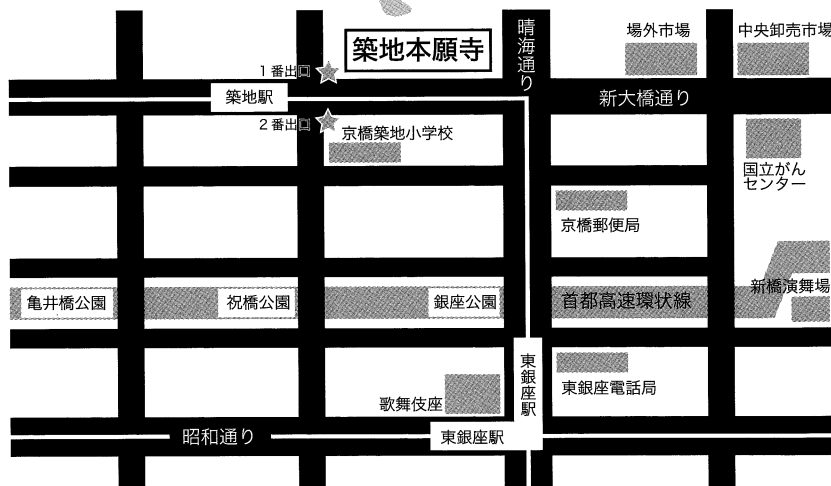

第 2 部

千昌夫コンサート

【お知らせ】

プログラムの内容は予告なく変更となる場合があります。

申し込み締め切り日：2011 年 11 月 4 日（金）ただし、満席になり次第締め切らせていただきます。

チケット申し込みの際、座席位置の指定は出来ません。

未就学児のご入場はご遠慮ください。

車イスでご来場の方は事前にご連絡ください。

- ・東京メトロ 日比谷線、築地駅下車 本願寺出口より 徒歩 1 分
- ・都営地下鉄 浅草線、東銀座駅下車 5 出口より 徒歩 5 分
- ・都営地下鉄 大江戸線、築地市場駅下車 A1 出口より 徒歩 5 分

※お客様用の駐車場はございませんので、ご来場の際は公共交通機関をご利用ください。